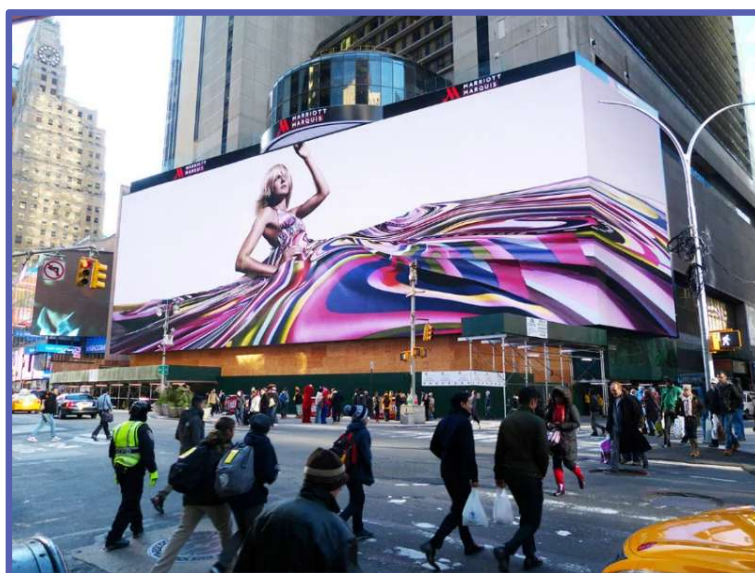

Outdoor LED displej DA OFM 960x960

Rozměr	mm	960 x 960
Materiál	Iron	optional ALU
Váha	kg	20
Hloubka barev	bit	16
Pozorovací úhel		
- Horizontální	°	140 ½ jas
- Vertikální	°	90 ½ jas
Obnovovací frekvence	Hz	1920/3840
Rozměr LED modulů	mm	320 x 320
Množství modulů	pcs	9
Servis		Přední/Zadní
Max. spotřeba/1m2	W	800
Rozlišení	pixel	jas
- Pixel pitch 3.6mm	267 x 267	4500 Nit
- Pixel pitch 5.71mm	168 x 168	5000 Nit
- Pixel pitch 6,67mm	144 x 144	5000 Nit
- Pixel pitch 8,0mm	120 x 120	5500 Nit
- Pixel pitch 10mm	96 x 96	5500 Nit